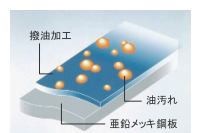

閉まる手前でクッションが効き、ゆっくり静かに閉まります。

水栓

シングルレバー水栓

スタイリッシュなフルメッキ水栓です。

KM5011NTHT

水はねしにくい泡沫吐水です。

コンロ

水無し片面焼きホーロートップ

左右とも強火力からトロ火まで調節でき、使い勝手が向上。水無しグリルはもちろん、汁受けレストップ、バーナーリング一体化でお掃除もラクラクです。

PKD-N34V

汁受けレスでフラットなホーロートップはお掃除ラクラク!

ファンフード

シロッコファンフード

力強く空気を外に押し出すシロッコファンを搭載したフードです。40W照明付き。

BDR-3HL-7517-SI

油汚れを水玉状にはじくので、フィルターがラクにお掃除できます。